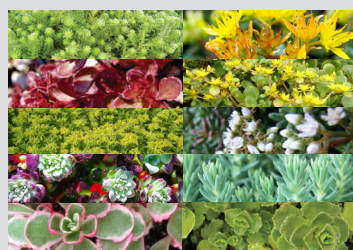

MÉLANGE DURABLE

MÉLANGE COLORÉ

Sedum acre 'Aurea'
Sedum album 'Coral Carpet'
Sedum kamtschaticum 'Weihenstephaner Gold'
Sedum kamtschaticum 'Variegatum'
Sedum reflexum 'Blue Spruce'
Sedum rupestre 'Angelina'
Sedum spurium 'John Creech'
Sedum spurium 'Red Carpet'

Sedum album 'Coral Carpet'
Sedum divergens
Sedum kamtschaticum 'Weihenstephaner Gold'
Sedum reflexum 'Green Spruce'
Sedum sexangulare
Sedum spurium
Sedum spurium 'Tricolor'
Sedum spurium 'Voodoo'
Sedum takesimensis 'Golden Carpet'
Sedum tetractinum 'Coral Reef'

MÉLANGE TOUS-SAISONS

MÉLANGE OMBRE & LUMIÈRE

Sedum acre 'Aurea'
Sedum album 'Green Ice'
Sedum kamtschaticum 'Weihenstephaner Gold'
Sedum reflexum 'Blue Spruce'
Sedum reflexum 'Green Spruce'
Sedum sexangulare
Sedum spurium 'Album Superbum'
Sedum spurium 'Fuldagult'
Sedum spurium 'Summer Glory'
Sedum takesimensis 'Golden Carpet'