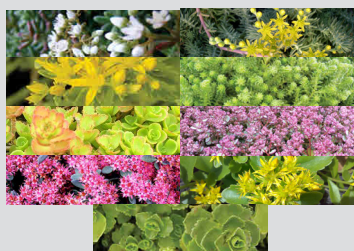

SOPRANATURE

Composition des mélanges pré-fait pour SYSTÈMES MODULAIRES

181031SCANF

(annule et remplace -)

MÉLANGE DU SUD

Sedum ellacombianum
Sedum kamtschaticum 'Weihenstephaner Gold'
Sedum kamtschaticum
Sedum reflexum 'Blue Spruce'
Sedum rupestre 'Angelina'
Sedum sexangulare
Sedum spurium 'Fuldaglut'
Sedum spurium 'John Creech'
Sedum takesimensis 'Golden Carpet'

Sedum album 'Coral Carpet'
Sedum cauciculum
Sedum kamtschaticum
Sedum middendorffianum diffusum
Sedum rupestre
Sedum sexangulare
Sedum sieboldii
Sedum spurium 'Roseum'
Sedum spurium

MÉLANGE DURABLE

MÉLANGE COLORÉ

SOPRANATURE

Guide de sélection des végétaux pour SYSTÈMES MODULAIRES

181031SCANF

(annule et remplace -)

PÉRIODE DE FLORAISON	TYPE DE SEDUMS	COULEURS				ZONE DE RUSTICITÉ						PHOTO	
		JAUNE	ROUGE	ROSE	BLANC	3	4	5	6	7	8		
FIN DU PRINTEMPS	Acre 'Aurea' ●●	■					■	■	■	■	■	■	
	Kamtschaticum 'Weihenstephaner Gold' ●●●●	■					■	■	■	■	■	■	
	Reflexum 'Blue Spruce' ●●●	■					■	■	■	■	■	■	
	Tetractinum 'Coral Reef' ●	■					■	■	■	■	■	■	
DÉBUT ÉTÉ	Album 'Coral Carpet' ●●●●				■		■	■	■	■	■	■	
	Ellacombianum ●	■					■	■	■	■	■	■	
	Kamtschaticum ●●	■					■	■	■	■	■	■	
	Reflexum 'Green Spruce' ●●●	■					■	■	■	■	■	■	
	Spurium 'Fuldaglut' ●●		■				■	■	■	■	■	■	
	Spurium 'Roseum' ●			■			■	■	■	■	■	■	
	Spurium 'Tricolor' ●			■			■	■	■	■	■	■	
MI-ÉTÉ	Album 'Green Ice' ●				■		■	■	■	■	■	■	
	Cauticulum ●			■			■	■	■	■	■	■	
	Kamtschaticum 'Variegatum' ●	■					■	■	■	■	■	■	
	Middendorffianum diffusum ●	■					■	■	■	■	■	■	
	Rupestre ●	■					■	■	■	■	■	■	
	Rupestre 'Angelina' ●●	■					■	■	■	■	■	■	
	Sexangulare ●●●●	■					■	■	■	■	■	■	
	Spurium ●●			■			■	■	■	■	■	■	
	Spurium 'Red Carpet' ●		■				■	■	■	■	■	■	
	Spurium 'John Creech' ●●			■			■	■	■	■	■	■	
	Spurium 'Album Superbum' ●				■		■	■	■	■	■	■	
	Spurium 'Summer Glory' ●			■			■	■	■	■	■	■	
	Takesimensis 'Golden Carpet' ●●●●	■					■	■	■	■	■	■	
ÉTÉ/AUTOMNE	Divergence ●				■		■	■	■	■	■	■	
MI-AUTOMNE	Sieboldii ●			■			■	■	■	■	■	■	
ÉTÉ	Spurium 'Voodoo' ●			■			■	■	■	■	■	■	