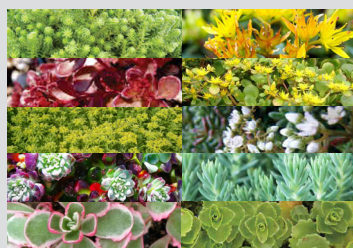

DURABILITY BLEND

COLOUR BLEND

Sedum acre 'Aurea'
Sedum album 'Coral Carpet'
Sedum kamtschaticum 'Weihenstephaner Gold'
Sedum kamtschaticum 'Variegatum'
Sedum reflexum 'Blue Spruce'
Sedum rupestre 'Angelina'
Sedum spurium 'John Creech'
Sedum spurium 'Red Carpet'

Sedum album 'Coral Carpet'
Sedum divergens
Sedum kamtschaticum 'Weihenstephaner Gold'
Sedum reflexum 'Green Spruce'
Sedum sexangulare
Sedum spurium
Sedum spurium 'Tricolor'
Sedum spurium 'Voodoo'
Sedum takesimensis 'Golden Carpet'
Sedum tetractinum 'Coral Reef'

ALL SEASONS BLEND

SUN & SHADE BLEND

Sedum acre 'Aurea'
Sedum album 'Green Ice'
Sedum kamtschaticum 'Weihenstephaner Gold'
Sedum reflexum 'Blue Spruce'
Sedum reflexum 'Green Spruce'
Sedum sexangulare
Sedum spurium 'Album Superbum'
Sedum spurium 'Fuldagult'
Sedum spurium 'Summer Glory'
Sedum takesimensis 'Golden Carpet'